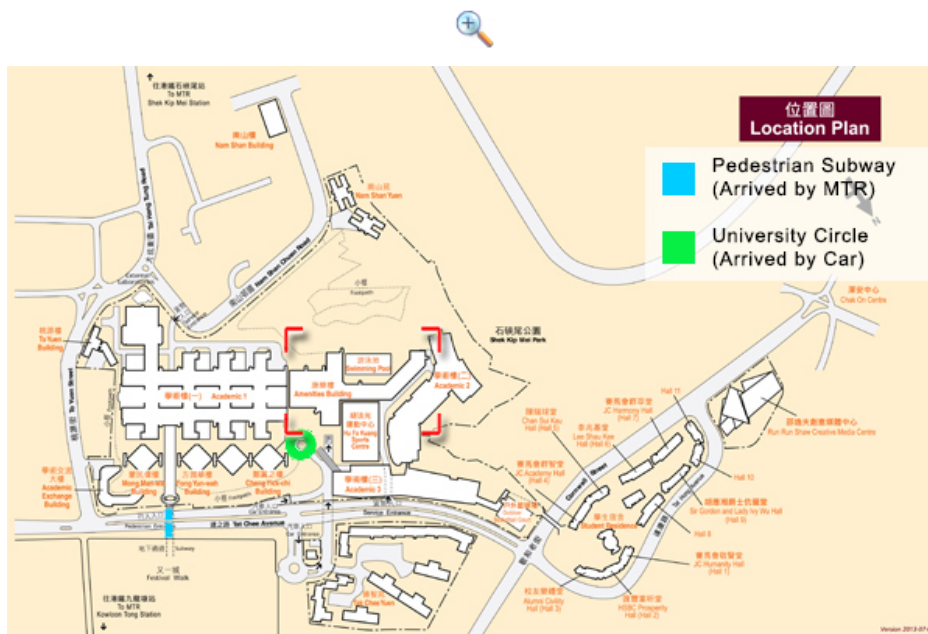

Campus Map

前往城大 部門 建築物 設施 連結 ▾

設施

城峰閣

城峰閣

位置: 九龍達之路
香港城市大學康樂樓九樓
電話: (852) 2788 8138

列印

怎樣前往 城峰閣 -

列印

經行人隧道前往

1. 當你到達港鐵九龍塘站後，請往又一城商場出口走。
2. 於又一城商場內 LG1 有行人隧道連接城大校園。
3. 經過行人隧道後，往右手方花園，沿小石級而下並遵指示牌方向，穿過花園旁的走廊，閣下便到達城大廣場。
4. 從城大廣場，沿有蓋行人通道到康樂樓。
5. 往泳池方向走，走到盡頭處的十九及二十號升降機。
6. 乘搭十九或二十號升降機往九樓城峰閣。

經城大廣場前往

1. 到達城大廣場後，沿有蓋行人通道，往大樓方向走，依指示牌便到達康樂樓。
2. 往泳池方向走，走到盡頭處的十九及二十號升降機。
3. 乘搭十九或二十號升降機往九樓城峰閣。